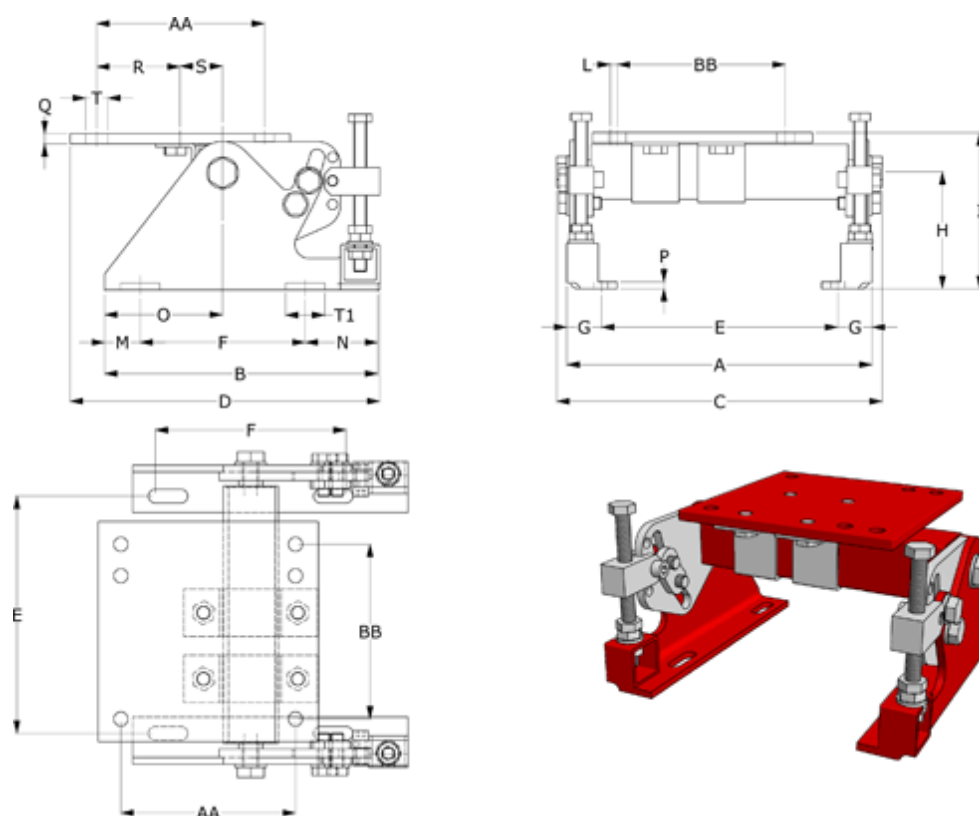

Varenummer: 3190501601
 Beskrivelse: Motorbase MB 50-160 selvjusterende
 for motorstr. 160M/L

Mål

A = 405	G = 45	Q = 16
AA = 254	H = 140	R = 127
B = 350	I = 195	S = 45
BB H7 = 210	L = 7-50	T = 4x13 mm
C = 440	M = 44	T1 = 18.0
D = 396	N = 84	Vægt = 34.5
E = 315	O = 160	
F = 222 +32	P = 10	